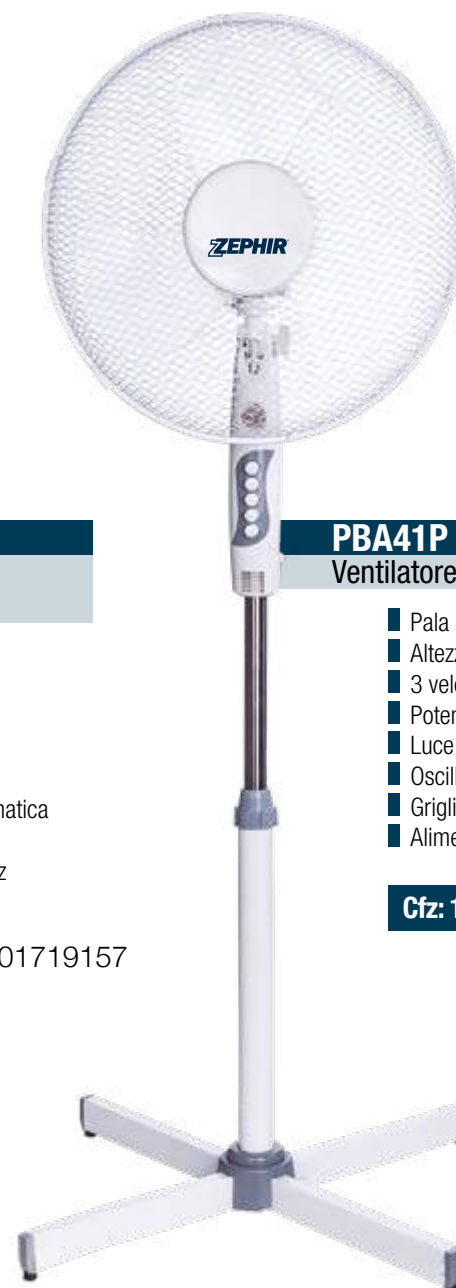

PBA42TLC

Ventilatore a piantana con telecomando e timer

- Pala 40 cm
- Altezza massima 133 cm
- 3 velocità
- Potenza 45W
- Timer
- Telecomando
- Oscillazione laterale automatica
- Griglia a nido d'ape
- Alimentazione 220-240V~50/60Hz

Cfz: 1 EAN 8019101719966

PBA41TM

Ventilatore a piantana con timer

- Pala 40 cm
- Altezza massima 133 cm
- 3 velocità
- Potenza 45W
- Timer
- Oscillazione laterale automatica
- Griglia a nido d'ape
- Alimentazione 230V~50Hz

Cfz: 1 EAN 8019101719157

PBA41P

Ventilatore a piantana

- Pala 40 cm
- Altezza massima 133 cm
- 3 velocità
- Potenza 45W
- Luce notturna
- Oscillazione laterale automatica
- Griglia a nido d'ape
- Alimentazione 220-240V~50/60Hz